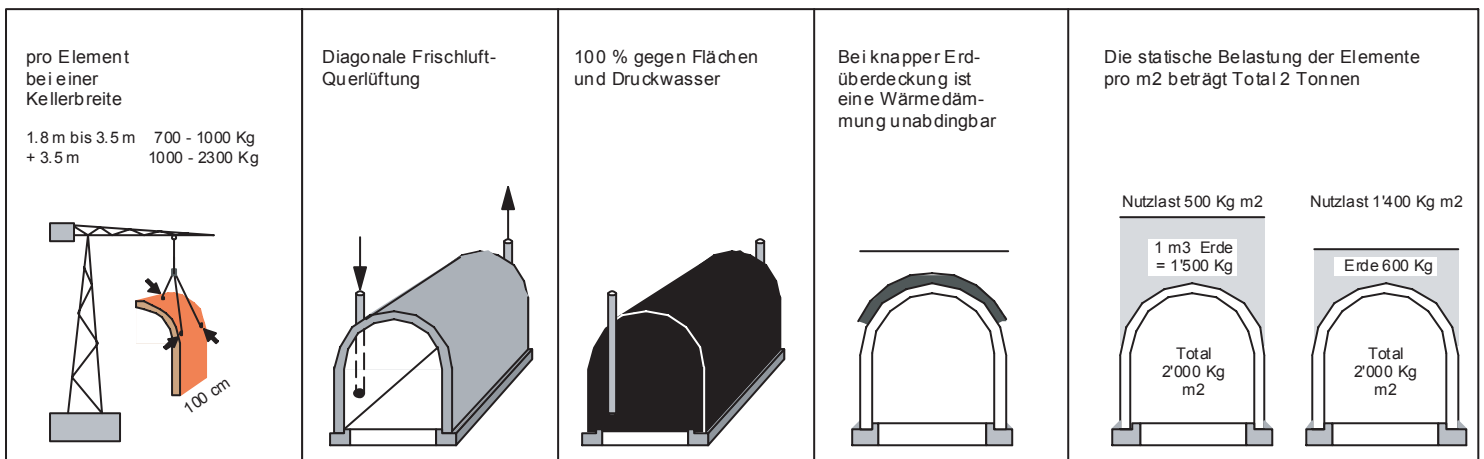

Masse Türaussparung seitlich ab 44 cm resp. 55 cm

Oeffnungen + Deckenaussparungen ab Werk

Gewichte

Lüftung

Abdichtung

Dämmung

Belastung der Gewölbe

**Handels - Agentur**  
Rudolf-Kattinig Straße 44 A-9020 Klagenfurt  
www.rundumwein.at