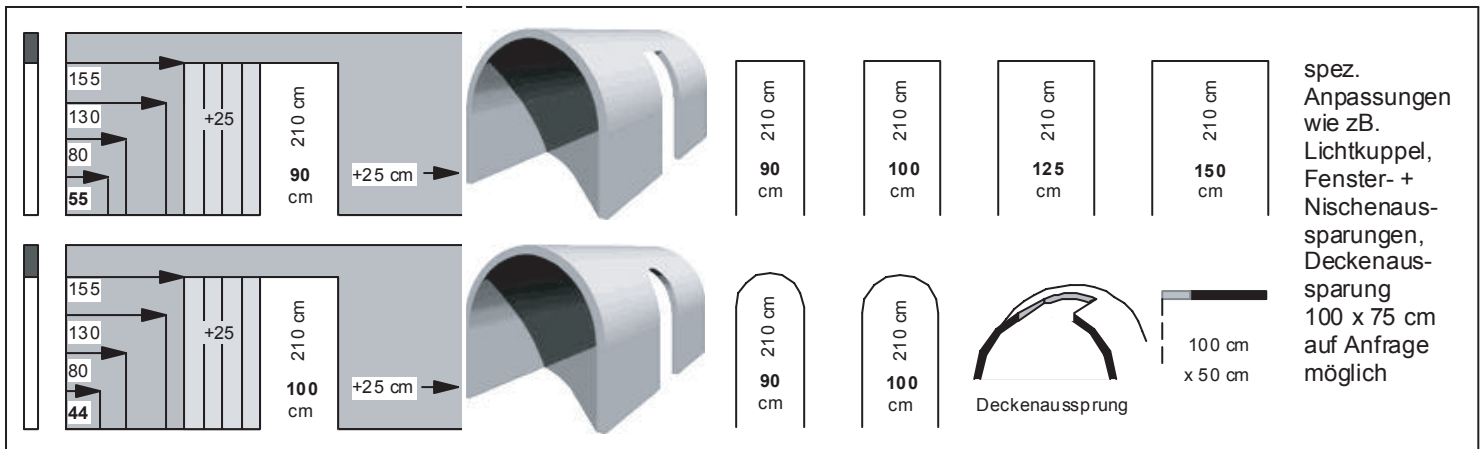

Masse Türaussparung seitlich ab 44 cm resp. 55 cm

Oeffnungen + Deckenaussparungen ab Werk

Gewichte

Lüftung

Abdichtung

Dämmung

Belastung der Gewölbe

**Handels - Agentur**  
Rudolf-Kattinig Straße 44 A-9020 Klagenfurt  
www.rundumwein.at